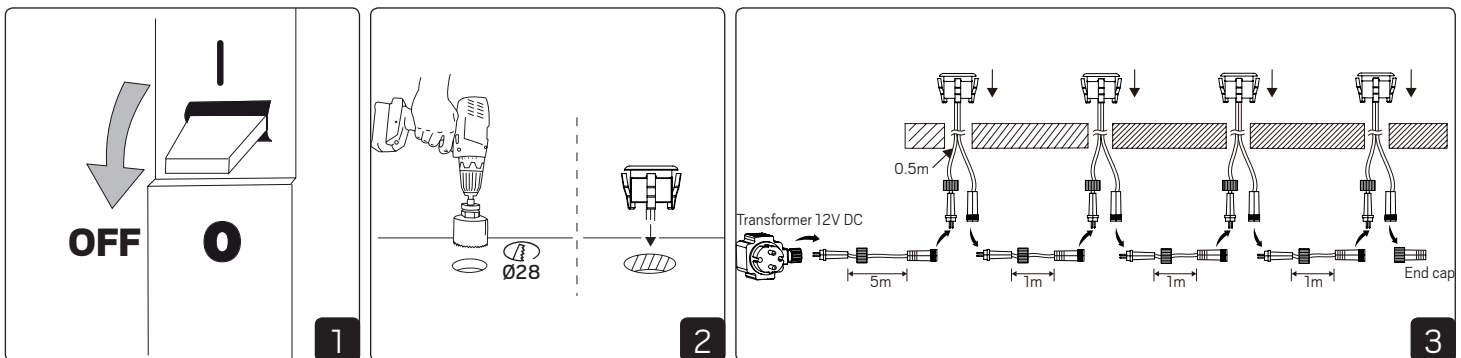

Installation